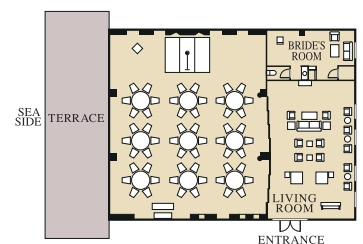

ラヴィマーナ神戸

RAVIMANA KOBE

PARTY【各種パーティ】 / MEETING【会議】 / EXHIBITION【展示会】 etc...

VILLA & WEDDING
RAVIMANA
K O B E

RAVIMANA KOBE

会場名	面積		天井高	通常収容人数				
	m ²	坪	m	スクール	シアター	正餐	立食buffet	着席buffet
瑠璃【ルリ】	333	101	6.7	100	200	150	200	130
Vista Male【ヴィスタマーレ】	228	69	3.0	100	200	110	150	80
Vista Tierra【ヴィスタティエラ】	188	57	3.6	90	160	100	120	70
Villa de Birth【ヴィラデバース】	91	28	5.7	36	60	50	60	40
Villa de Amaranth【ヴィラデアマランス】	63	19	3.0	24	40	30	40	20

瑠璃

ラグーンの光輝く水面、南国リゾートを思わせる植栽、真っ赤に染まる夕日、そして海側から眺める神戸の夜景。ヴィマナー神戸の良さを最大限に生かし、海と空という美しい景色を感じられる、木とガラスで造られた4面すべてが開放された会場です。

【ルリ】

収容人数…80～150名

面積…333m²

天井までの高さ…6.7m

Banquet

Vista Male

オリエンタルなテイストが魅力のバンケットホール。
3つのバンケットの中では最も広く、
潮風を感じるテラスデッキが開放的な
雰囲気演出します。

【ヴィスタ マーレ】

収容人数…70～110名

面積…228㎡

天井までの高さ…3m

Vista Tierra

優雅で品の良いクラシカルテイストにあふれる空間。
モノトーンの床やシャンデリアなど、
ディテールにもこだわった贅沢な気分
を味わうことができる会場です。

【ヴィスタ ティエラ】

収容人数…60～100名

面積…188㎡

天井までの高さ…3.6m

Villa

Villa de Birth

アジアテイストが色濃く漂う、オレンジの屋根とホワイトの壁が鮮やかな外観。中に入れば、バリを意識した南国のリゾート。

【ヴィラ デ バース】

収容人数…30～50名
面積…91㎡
天井までの高さ…5.7m