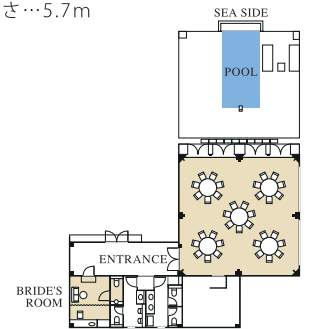

ラヴィマーナ神戸

RAVIMANA KOBE

PARTY【各種パーティ】 / MEETING【会議】 / EXHIBITION【展示会】 etc...

VILLA & WEDDING
RAVIMANA
K O B E

RAVIMANA KOBE

会場名	面積		天井高	通常収容人数				
	m ²	坪	m	スクール	シアター	正餐	立食buffet	着席buffet
瑠璃【ルリ】	333	101	6.7	100	200	150	200	130
Vista Male【ヴィスタマーレ】	228	69	3.0	100	200	110	150	80
Vista Tierra【ヴィスタティエラ】	188	57	3.6	90	160	100	120	70
Villa de Birth【ヴィラデバース】	91	28	5.7	36	60	50	60	40
Villa de Amaranth【ヴィラデアマランス】	63	19	3.0	24	40	30	40	20

収容人数…60～100名

面積…188㎡

天井までの高さ…3.6m

Villa

Villa de Birth

アジアテイストが色濃く漂う、オレンジの屋根とホワイトの壁が鮮やかな外観。中に入れば、バリを意識した南国のリゾート。

【ヴィラ デ バース】

収容人数…30～50名
面積…91㎡
天井までの高さ…5.7m

Villa de Amaranth

ミッドセンチュリーを感じさせる、洗練された印象のヴィラ。スタイリッシュなセカンドハウスのような雰囲気を楽しめます。ガーデンのパーゴラ（格子状のひさし）も特徴的。

【ヴィラ デ アマランス】

収容人数…10～30名
面積…63㎡
天井までの高さ…3m