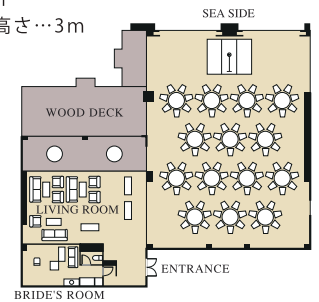

ラヴィマーナ神戸

RAVIMANA KOBE

PARTY【各種パーティ】 / MEETING【会議】 / EXHIBITION【展示会】 etc...

VILLA & WEDDING
RAVIMANA
K O B E

RAVIMANA KOBE

会場名	面積		天井高	通常収容人数				
	m ²	坪	m	スクール	シアター	正餐	立食buffet	着席buffet
瑠璃【ルリ】	333	101	6.7	100	200	150	200	130
Vista Male【ヴィスタマーレ】	228	69	3.0	100	200	110	150	80
Vista Tierra【ヴィスタティエラ】	188	57	3.6	90	160	100	120	70
Villa de Birth【ヴィラデバース】	91	28	5.7	36	60	50	60	40
Villa de Amaranth【ヴィラデアマランス】	63	19	3.0	24	40	30	40	20

瑠璃

ラグーンの光輝く水面、南国リゾートを思わせる植栽、真っ赤に染まる夕日、そして海側から眺める神戸の夜景。ヴィマナー神戸の良さを最大限に生かし、海と空という美しい景色を感じられる、木とガラスで造られた4面すべてが開放された会場です。

【ルリ】

収容人数…80～150名

面積…333m²

天井までの高さ…6.7m

Banquet

Vista Male

オリエンタルなテイストが魅力のバンケットホール。
3つのバンケットの中では最も広く、
潮風を感じるテラスデッキが開放的な
雰囲気演出します。

【ヴィスタ マーレ】

収容人数…70～110名

面積…228㎡

天井までの高さ…3m

Vista Tierra

優雅で品の良いクラシカルテイストにあふれる空間。
モノトーンの床やシャンデリアなど、
ディテールにもこだわった贅沢な気分
を味わうことができる会場です。

【ヴィスタ ティエラ】

収容人数…60～100名

面積…188㎡

天井までの高さ…3.6m

Villa

Villa de Birth

アジアテイストが色濃く漂う、オレンジの屋根とホワイトの壁が鮮やかな外観。中に入れば、バリを意識した南国のリゾート。

【ヴィラ デ バース】

収容人数…30～50名
面積…91㎡
天井までの高さ…5.7m