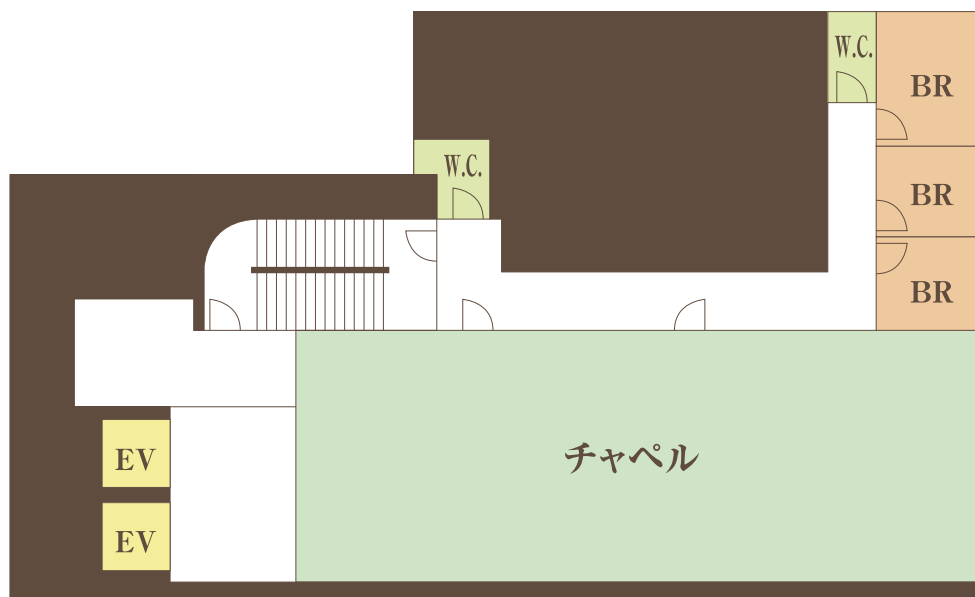

ザ・マグナスTOKYO

トップオブギンザ

TOP OF GINZA
11F

※BR=ブライズルーム

チャペル

CHAPEL
10F

付帯設備

FACILITY
9F