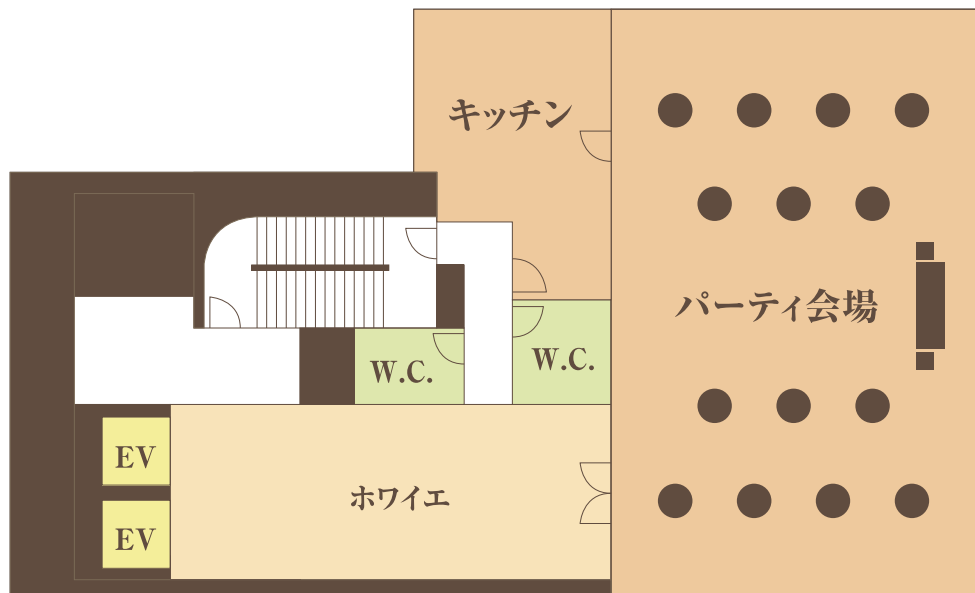

ザ・マグナスTOKYO

トップオブギンザ

TOP OF GINZA
11F

※BR=ブライズルーム

チャペル

CHAPEL
10F

付帯設備

FACILITY
9F