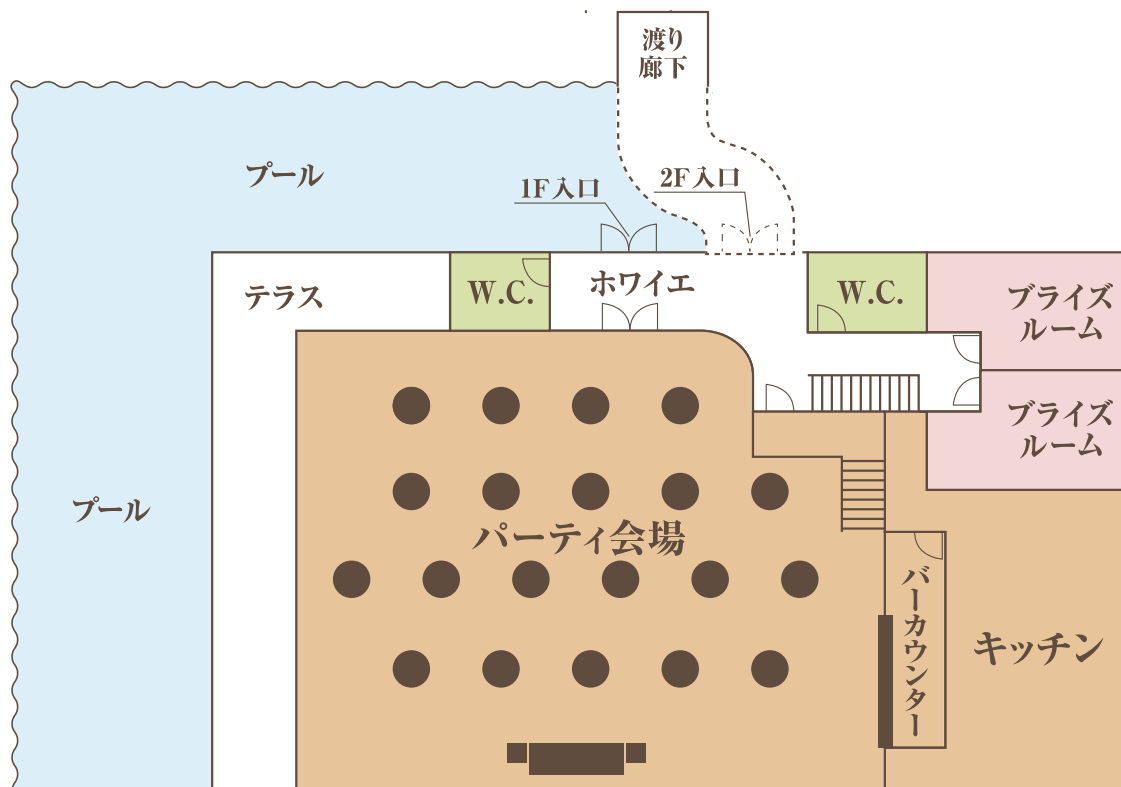

# ザ ライヴラリー

パーティ会場

PARTY SPACE

1F

チャペル / 付帯設備

CHAPEL / FACILITY

2F