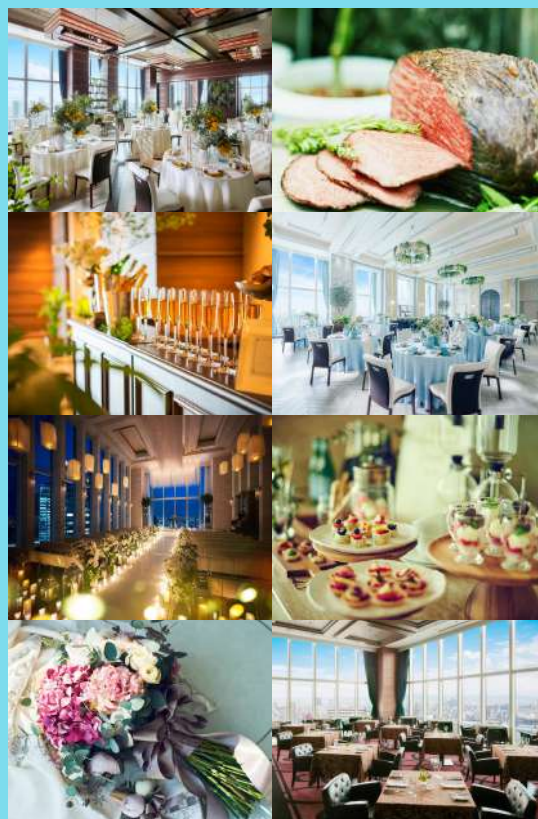

謝恩会・卒業パーティー PLAN

大切な人と大切な瞬間を、特別な場所で。

駅近立地でアクセス抜群◎

結婚式場ならではのおしゃれな内装で

撮影スポットも多数あり。

ホテルクオリティ設備が整っているので、

様々な演出が叶います。

<https://partyhunter.jp/>

PLAN

01 CASUAL PLAN

おひとり様 ¥6,000 (税込)

ビュッフェ料理 (料理8品+パティシエ特製デザート1品)
フリードリンク (ビール・ワイン・ウイスキー・ソフトドリンク)

02 STANDARD PLAN

おひとり様 ¥7,000 (税込)

ビュッフェ料理 (料理9品+パティシエ特製デザート盛合せ)
フリードリンク (ビール・ワイン・ウイスキー・カクテル・ソフトドリンク)

03 SPECIAL PLAN