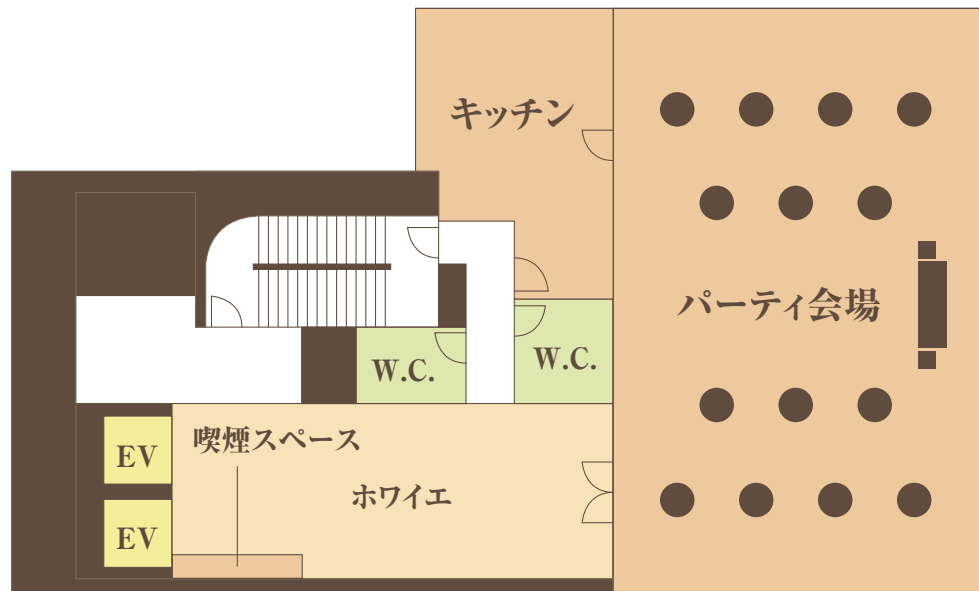

ザ・マグナスTOKYO

トップオブギンザ

TOP OF GINZA

11F

※BR=ブライズルーム

チャペル

CHAPEL

10F

付帯設備

FACILITY

9F