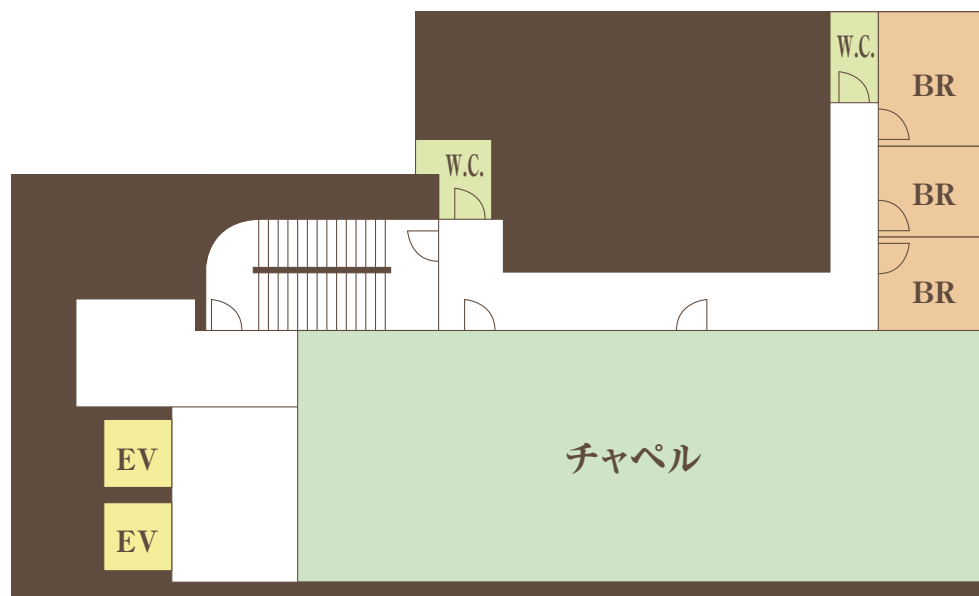

ザ・マグナスTOKYO

トップオブギンザ

TOP OF GINZA

11F

※BR=ブライズルーム

チャペル

CHAPEL

10F

付帯設備

FACILITY

9F