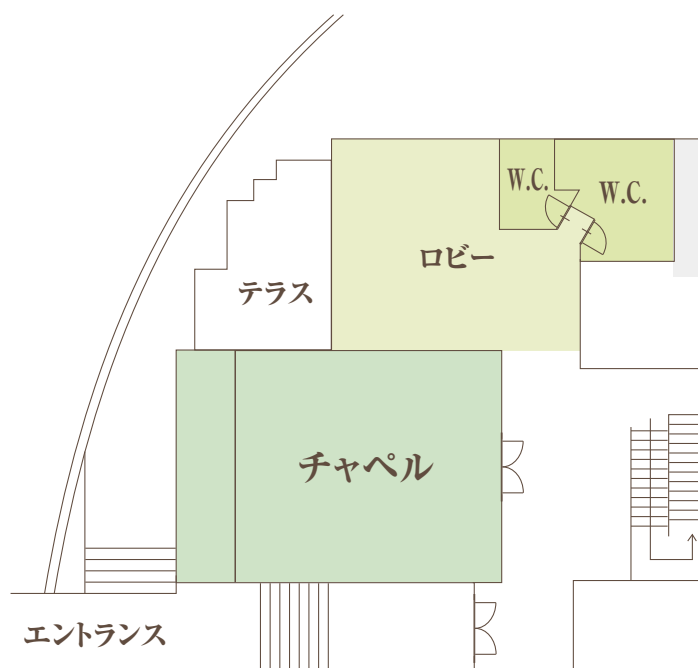

# ロザンジュイア 広尾迎賓館

バンケット

BANQUET  
2F

チャペル/ロビー

CHAPEL / LOBBY  
1F

付帯設備

FACILITY  
B1F