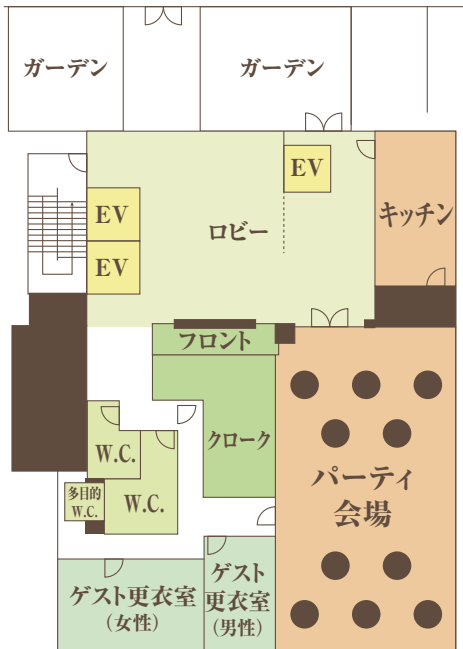

# ラグナヴェール大阪

付帯設備／ラウンジ

## FACILITY / LOUNGE 1F

ニューヨークレジデンス

## NEW YORK RESIDENCE 3F

モダンスイートレジデンス