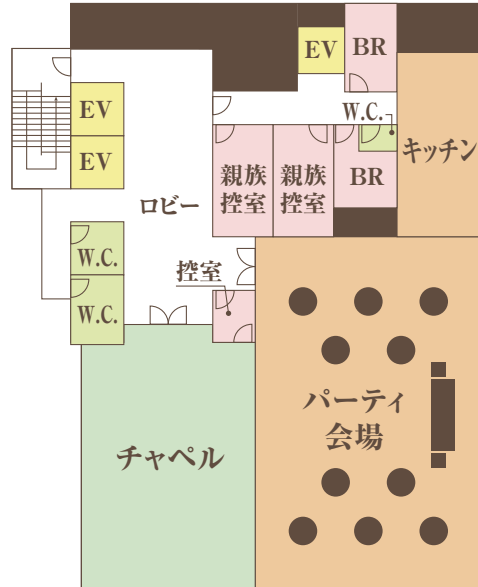

# ラグナヴェール大阪

付帯設備／ラウンジ

## FACILITY / LOUNGE 1F

ニューヨークレジデンス

## NEW YORK RESIDENCE 3F

モダンスイートレジデンス