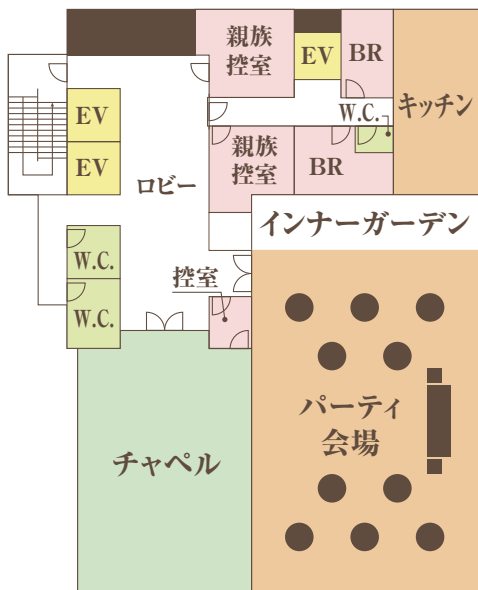

# ラグナヴェール大阪

付帯設備／ラウンジ

## FACILITY / LOUNGE 1F

ニューヨークレジデンス

## NEW YORK RESIDENCE 3F

モダンスイートレジデンス

## MODERN SUITE RESIDENCE 4F

ザペントハウススイート