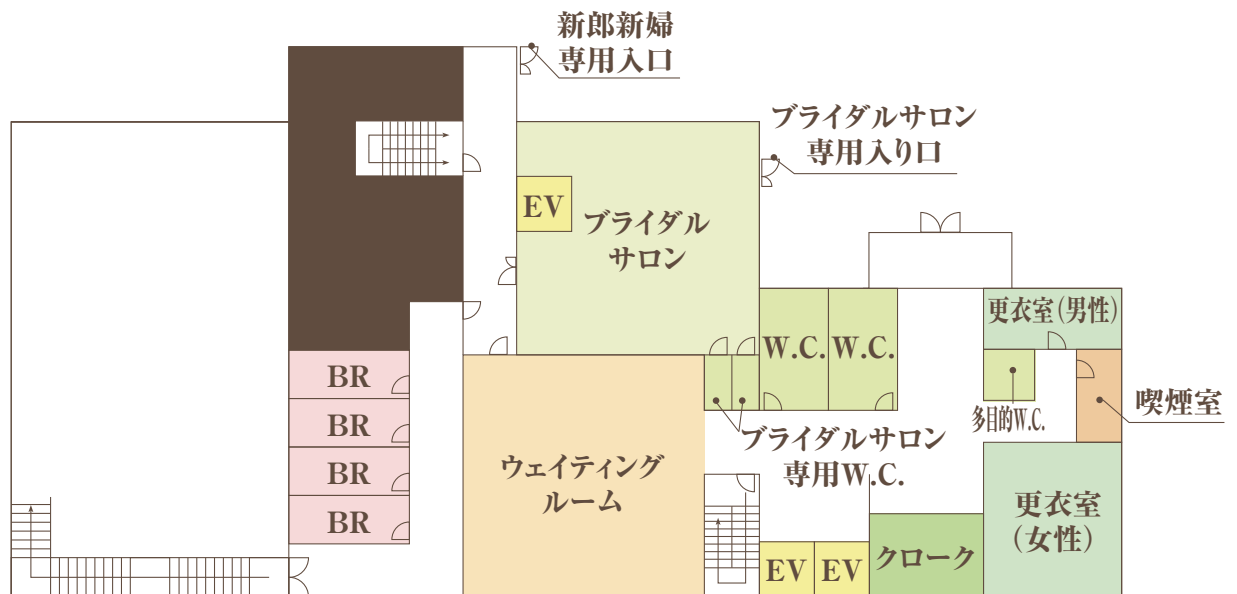

ラグナヴェール金沢

クリスタルアクアチャペル / トラディショナルスイート

CRYSTAL AQUA CHAPEL / TRADITIONAL SUITE

2F

付帯設備

FACILITY

1F

クリスタルスイート

CRYSTAL SUITE

B1F